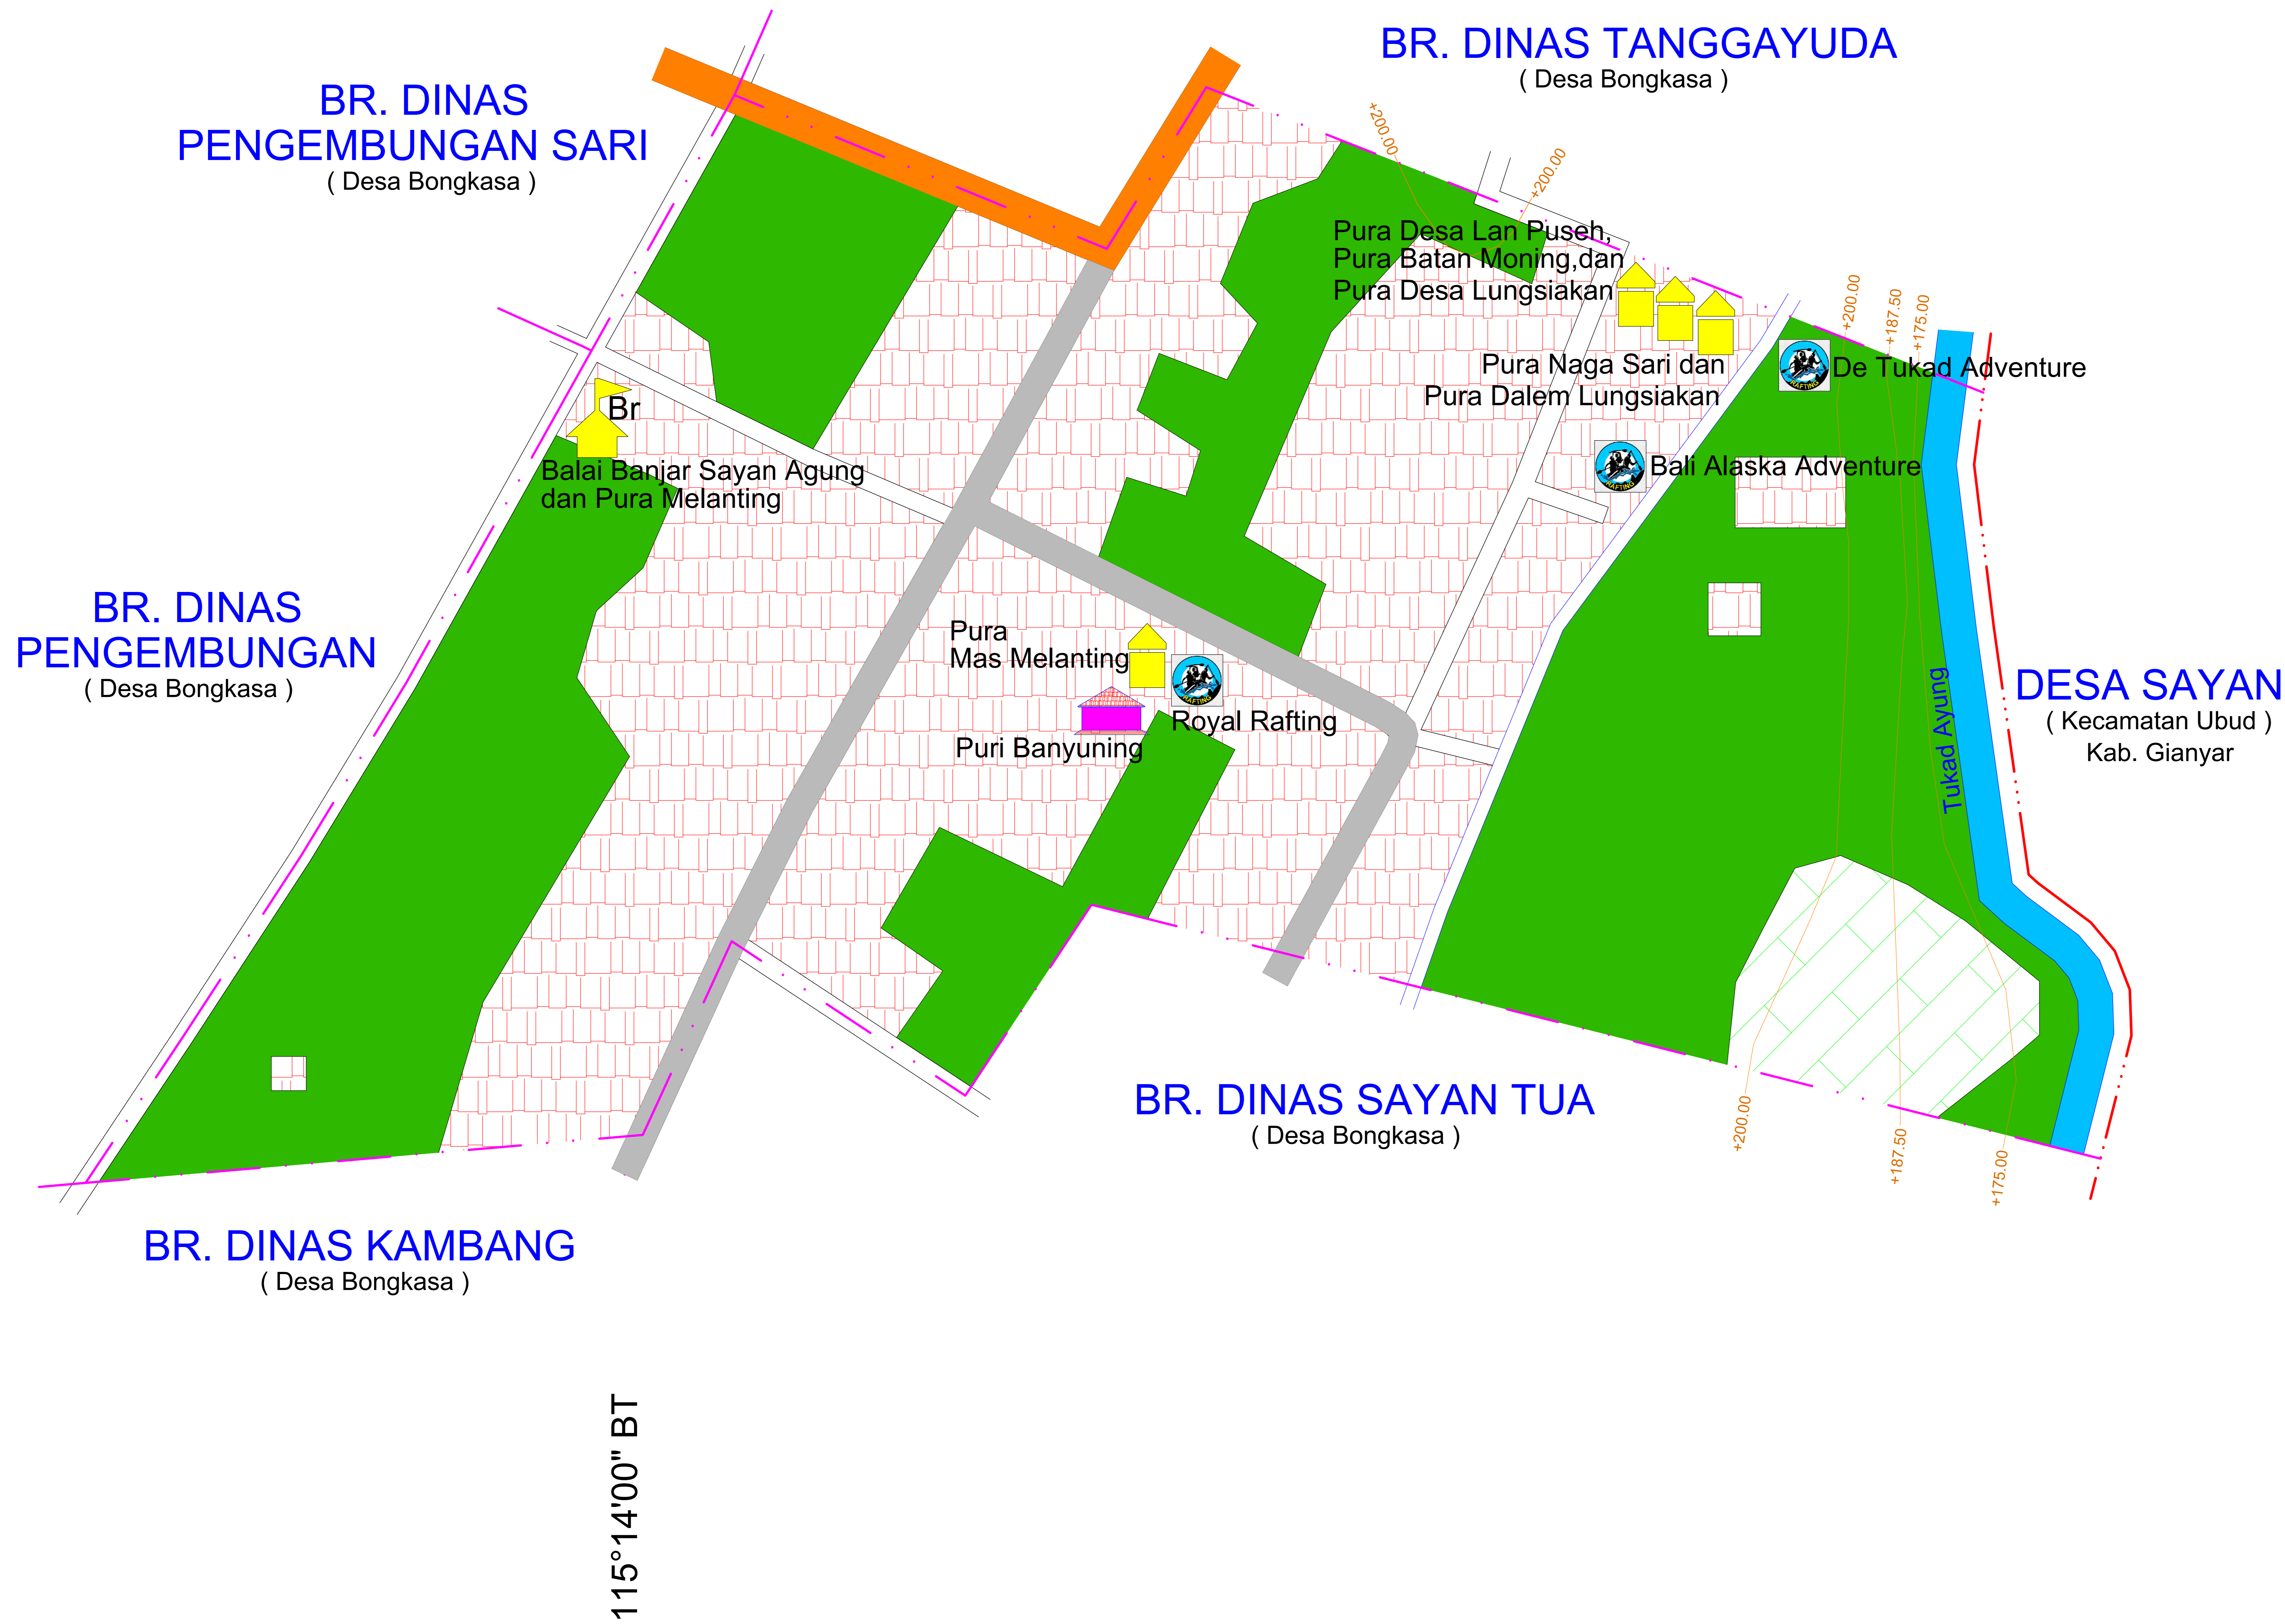

PETA WILAYAH BR. DINAS SAYAN AGUNG

DESA BONGKASA

KETERANGAN

	Mata Angin
	Titik Koordinat (BT : Bujur Timur ; LS : Lintang Selatan)
	Balai Banjar
	Gedung Sekolah / Pendidikan
	Setra / Sema / Kuburan Hindu
	RS / Puskesmas / Pustu / Klinik
	Pasar
	Koperasi / BUMDes
	Supermarket / Minimarket
	Rumah Makan / Kuliner
	Villa / Home Stay / Penginapan
	Rafting / Adventure
	Tower Jaringan Transmisi
	LPD Desa Adat
	Wantilan / Sekretariat / Bale
	Pura
	Jalan Primer
	Jalan Sekunder
	Jalan Lokal /Jalan Desa
	Jembatan / Gorong - Gorong
	Sungai / Saluran Irigasi
	Bendung / Dam
	Batas Wilayah Desa / Kelurahan
	Batas Wilayah Banjar
	Permukiman Penduduk
	Lapangan Sepak Bola / RTH
	Sawah
	Ladang / Kebun / Tegalan
	Kontur / Ketinggian / Elevasi DPL

Sumber :

- Peta Desa Bongkasa Non Digital.
- Peta Jalan Kab. Badung, Kec. Abiansemal, Dinas PUPR - 2017
- Peta RBI, Bakosurtanal Edisi I - 1999/2000